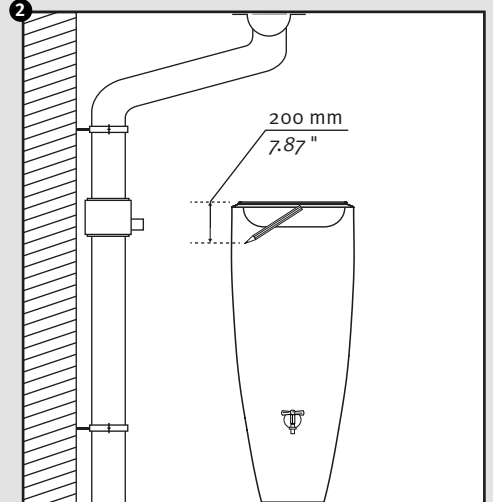

- DE Wasserbehälter mit Pflanzschale
- FR Réservoir d'eau avec bac à plantes
- EN Water collector with plant cup
- ES Depósito con macetero
- IT Deposito presso macetero

Aufstellanleitung
 Notice de montage
 Installation manual
 Instrucciones de montaje
 Istruzioni per l'installazione